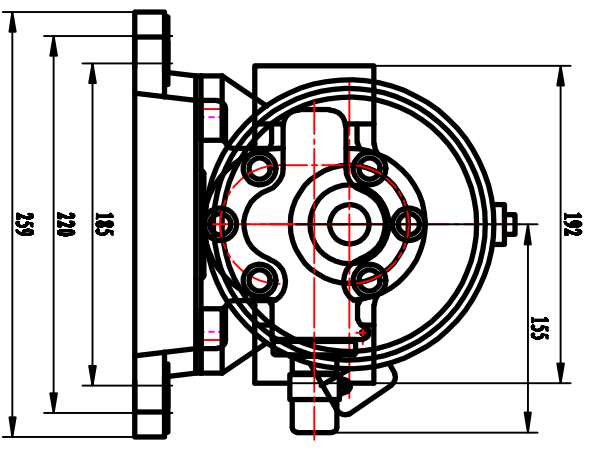

零件图
 日期
 设计
 审核
 日期

KCB55整機安裝尺寸

零件	材料	规格	数量	备注

汕头市益海泵业有限公司
 地址：
 电话：
 1:3