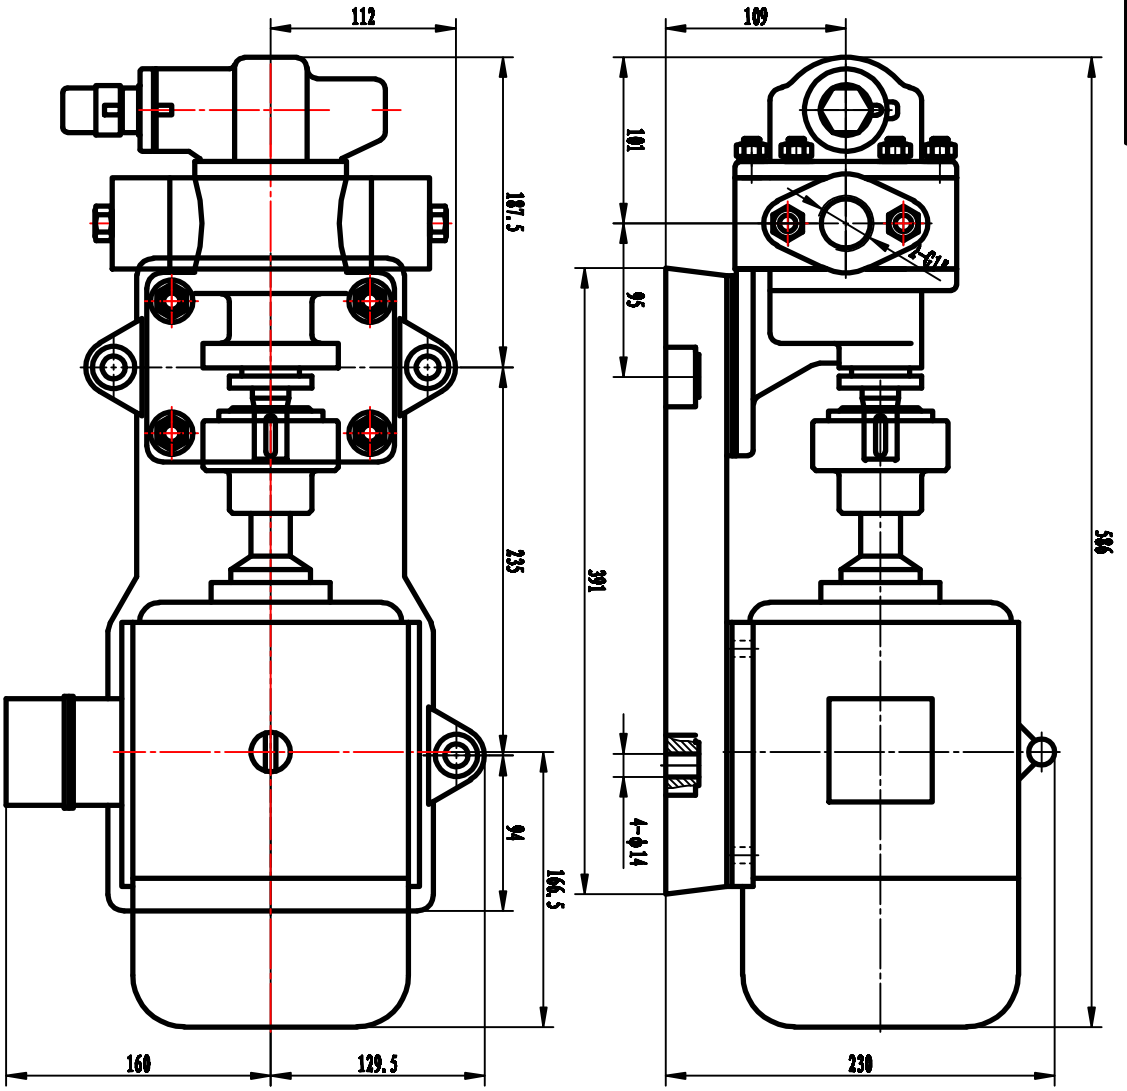

零件图
 日期
 设计
 审核
 日期

KCB55整機安裝尺寸

零件	材料	规格	数量	备注

汕头市益海泵业有限公司
 地址：
 电话：
 1:3